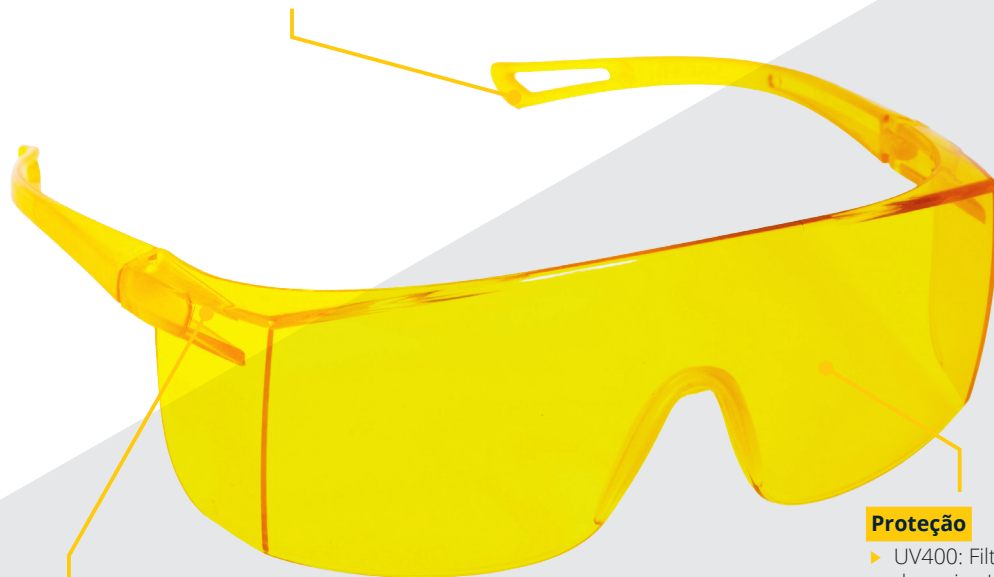

SKY ÂMBAR

LINHA ESSENCIAL

Estilo e segurança com a proteção adequada

Os óculos de proteção SKY ÂMBAR da DELTA PLUS combinam estilo e segurança. Sua armação isenta de partes metálicas possibilita o uso em trabalhos com eletricidade. Suas hastes tipo espátula com abertura na ponta permitem a colocação de cordão. Oferecem proteção: UV400 que filtram 99,9% dos raios UVA/UVB até 380 nm, alto impacto e lateral.

Hastes com abertura

- ▶ Permitem a colocação de cordão

CA 39.878

Aprovados para proteção dos olhos contra impactos e raios UV (U6)

Norma

ANSI-ISEA Z87.1

Z87+ U6

Trabalhos

- ▶ Isenta de partes metálicas

Proteção

- ▶ UV400: Filtram 99,9% dos raios UVA/UVB até 380 nm
- ▶ Alto impacto
- ▶ Lateral

Proteção

Filtram 99,9% dos raios UVA/UVB até 380 nm (U6)

Resistente a alto impacto