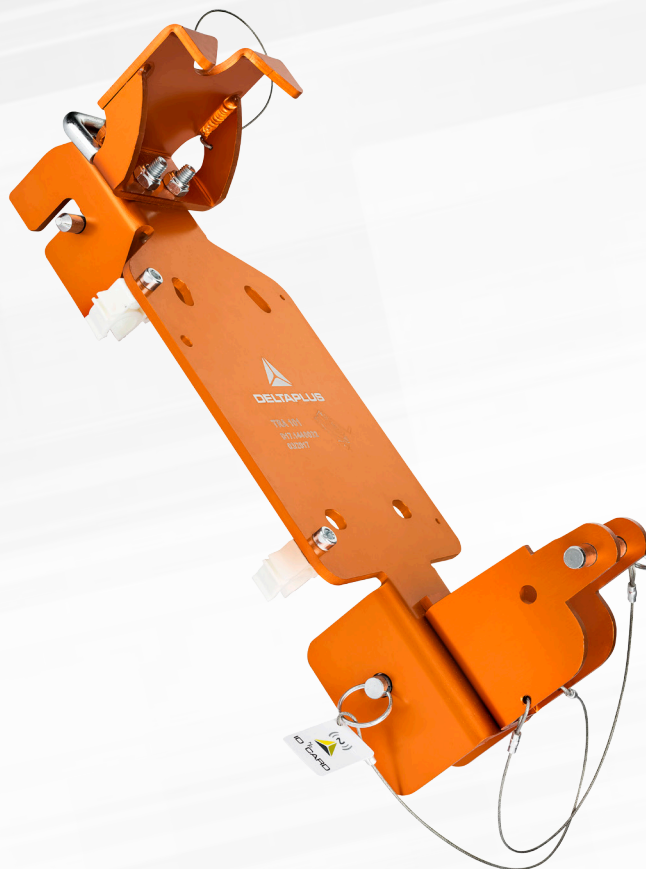

TRA101

PLACA DE FIXAÇÃO PARA TRIPÉ TRA22/TRA32 E GUINCHO RESGATADOR WPSTR01730T

Trabalhos

OBRAS PÚBLICAS / CONSTRUÇÃO CIVIL

SEGUNDA OBRA / ARTESÃO

INDÚSTRIA LEVE

INDÚSTRIA PESADA

SERVIÇOS / LOGÍSTICA

PETRÓLEO / GÁS

INDÚSTRIA MINEIRA

Riscos

QUEDA

Descrição

Placa de fixação em alumínio com curso de retorno automático em cabo de aço para tripé TRA22/TRA32 e guincho resgatador WPSTR01730T. Este equipamento não é um EPI.

Aplicações

Utilizada em sistema contra queda.

Referência	Cor	Tamanho	EAN13	DUN14			
TRA101	Prata e Laranja	Único	3295249194185	13295249194182	-	x 01	1,270 Kg

(11) 3103 1000
vendas@deltaplusbrasil.com.br
deltaplusbrasil.com.br