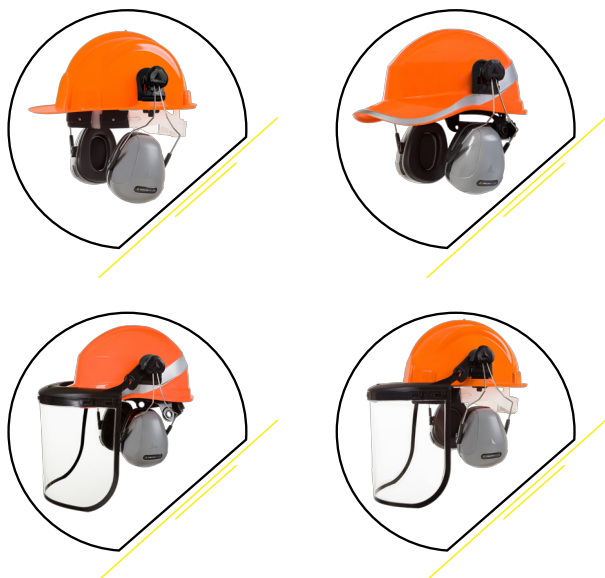

MAGNY HELMET

MKT • 03/2017 • V1

Referência	Cor	Tamanho	Atenuação	Código (EAN13)	Código (DUN14)			
MAGNYHEGR	Cinza	Ajustável	18 dB	3295249161804	13295249161801	-	20	286 g

SETORES:

CONSTRUÇÃO CIVIL/
OBRAS PÚBLICAS

INDÚSTRIA
PESADA

RUIDOS
NRsF 18 dB

ADAPTÁVEL SOBRE OS CAPACETES:

QUALIDADE, CONFORTO E PRATICIDADE EM UM ÚNICO PRODUTO.

- Pode ser utilizado diretamente sobre os capacetes Baseball Diamond V - CA 39.041 e Beryl - CA 29.792 ou Visor Holder.

DESCRIÇÃO:

Abafador de ruídos acoplável com hastes metálicas ajustáveis na altura, conchas em ABS e espuma sintética.

CA 38.224

NORMA ATENDIDA:

ANSI S12.6 - 2008 - Método B

DESEMPENHO:

NRsF de 18 dB com atenuação de até 30 dB na frequência de 4000 Hz

Frequência (Hz)	125	250	500	1000	2000	3150	4000	6300	8000	NRsF
Atenuação db	13	17	24	29	28	0	30	0	28	18 dB
Desvio Padrão	5	4	4	5	4	0	5	0	5	0

Consulte a linha de produtos completa no site:
deltaplusbrasil.com.br

Ou entre em contato com a nossa Equipe de Vendas:
(11) 3103 1000 • vendas@deltaplusbrasil.com.br

DELTA PLUS
YOUR SAFETY AT WORK